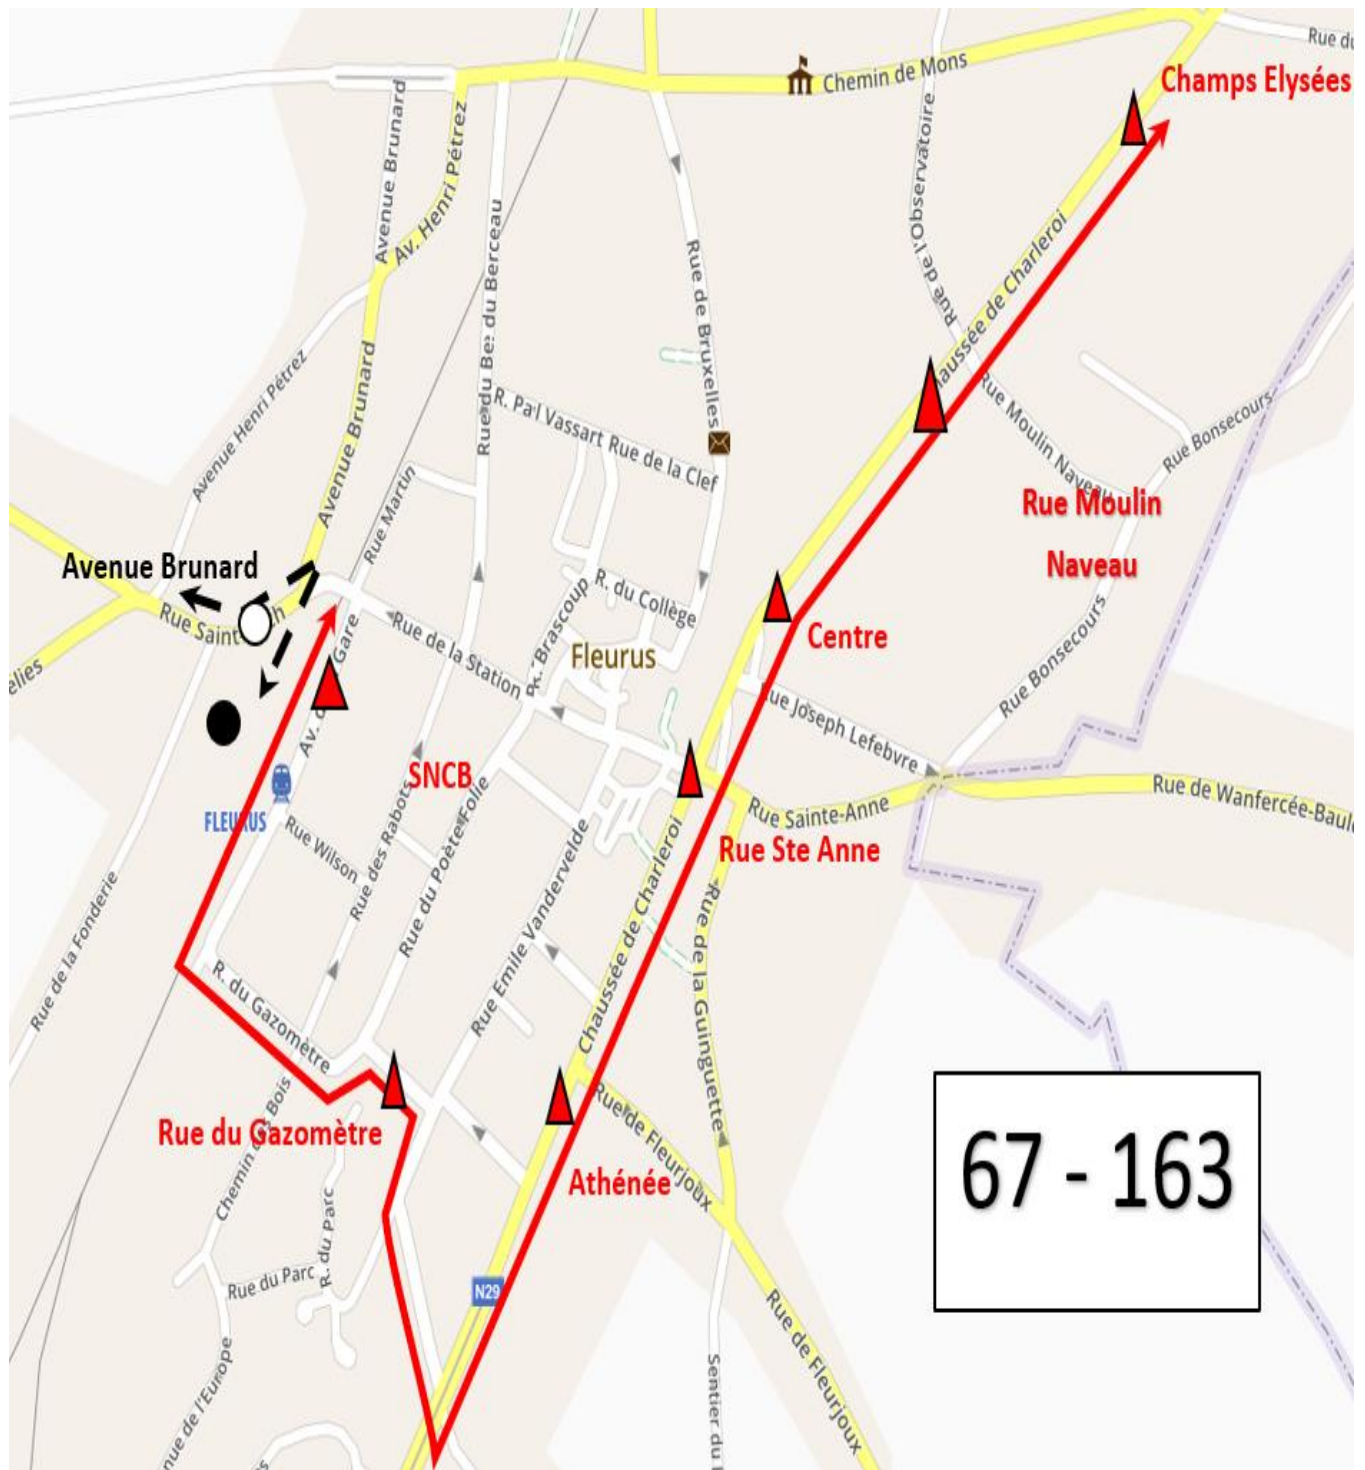

# ARRET SUPPRIME

**LIGNES 67-163 – A partir du 22/04/2025**, pour une durée indéterminée ;  
Travaux avenue de la Gare à Fleurus.

Tracé habituel de la ligne

Arrêt habituel supprimé

Déviation

Arrêt provisoire